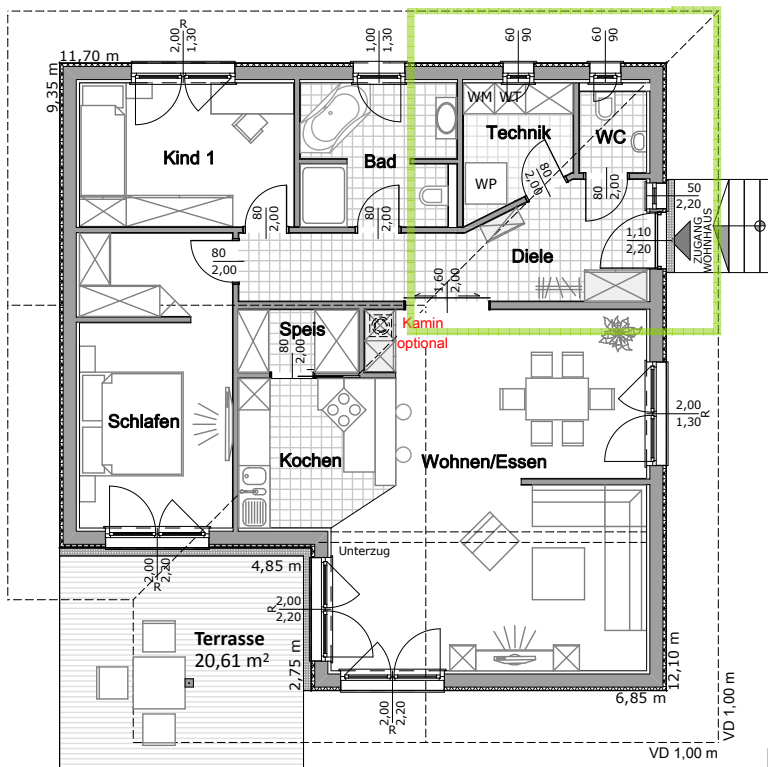

Bungalow 105

105 m²

Musterdarstellung: Dargestellte Einrichtung, Fassadenschalungen, Kamin, Terrasse und Gartengestaltung ist im Standard-Leistungsumfang nicht enthalten. Abweichungen vorbehalten.

Grundriss Satteldach M 1:150

Außenmaße:	9,35 m x 11,70 m
Anbau:	2,75 m x 6,85 m
Wohnfläche:	104,787 m ²
Raumhöhe:	2,50 m
Dachform:	Satteldach mit Querdach
Dachneigung:	20°
Vordach:	100 cm

Ausbauvarianten:

außen komplett fertig

- Fenster 3-fach Verglasung
- Zellsulosedämmung in Außenwänden
- Rohbaustiege
- Dacheindeckung und Spenglerarbeiten

schlüsselfertig

- ab Oberkante Bodenplatte
- Luft-Wasser-Wärmepumpe
- Fußbodenheizung
- Parkettböden in Eiche

Raumnamen	Fläche
Bad	7,980
Diele	12,821
Kind 1	11,479
Kochen	8,191
Schlafen	16,463
Spels	2,774
Technik	4,747
WC	2,026
Wohnen/Essen	38,306
Terrasse	20,61 m²
Gesamt	104,787 m²

Grundriss Varianten M 1:150

(mit Abgang Keller)

Teilunterkellerung

- Außenmaße:** 9,35 m x 11,70 m
- Anbau:** 2,75 m x 6,85 m
- Wohnfläche:** 104,787 m²
- Raumhöhe:** 2,50 m
- Dachform:** Flachdach
- Dachneigung:** 2°
- Vordach:** -,- cm