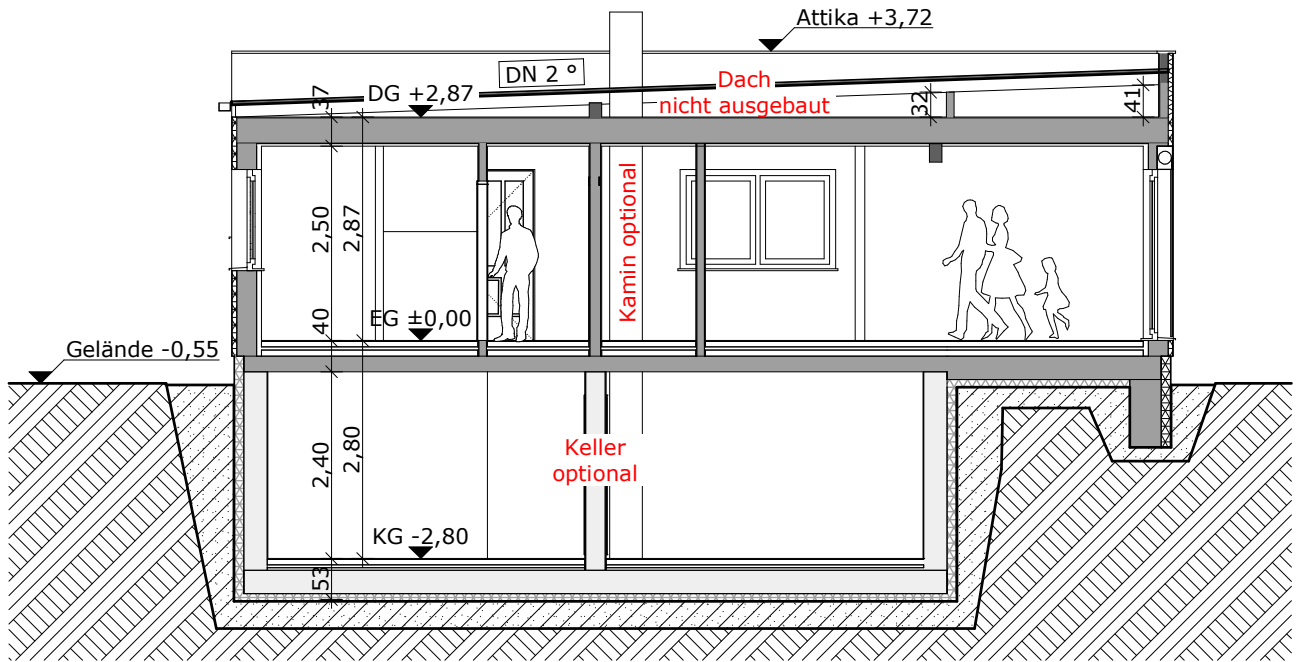

Schnitt Flachdach

M 1:100