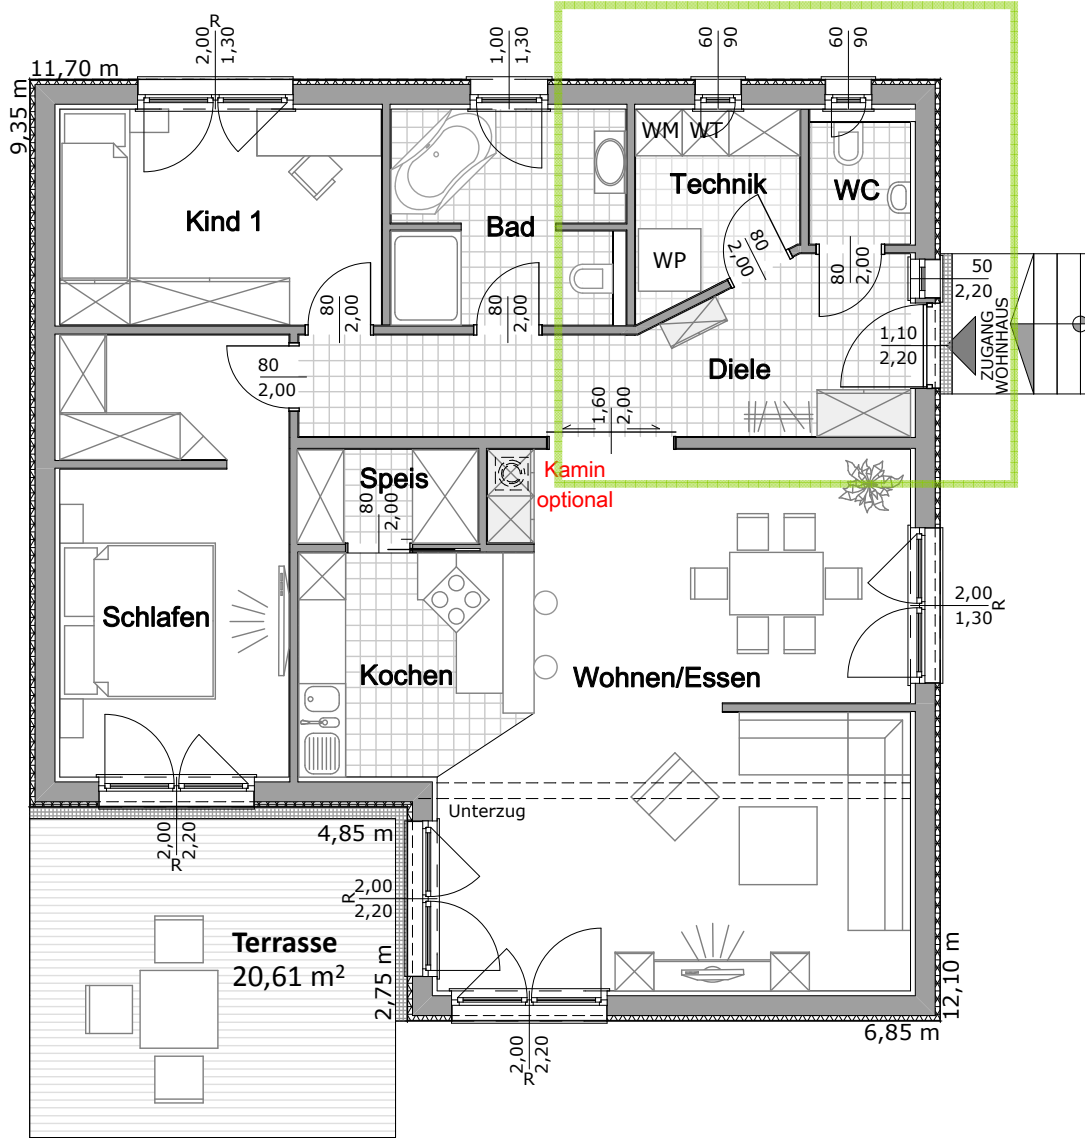

Außenmaße:	9,35 m x 11,70 m
Anbau:	2,75 m x 6,85 m
Wohnfläche:	104,787 m ²
Raumhöhe:	2,50 m
Dachform:	Satteldach mit Querdach
Dachneigung:	20°
Vordach:	100 cm

Ausbauvarianten:

außen komplett fertig

- Fenster 3-fach Verglasung
- Zellsulosedämmung in Außenwänden
- Rohbaustiege
- Dacheindeckung und Spenglerarbeiten

schlüsselfertig

- ab Oberkante Bodenplatte
- Luft-Wasser-Wärmepumpe
- Fußbodenheizung
- Parkettböden in Eiche

Raumnamen	Fläche
Bad	7,980
Diele	12,821
Kind 1	11,479
Kochen	8,191
Schlafen	16,463
Spels	2,774
Technik	4,747
WC	2,026
Wohnen/Essen	38,306
Terrasse	20,61 m²
Gesamt	104,787 m²

Grundriss Varianten

M 1:150

(mit Abgang Keller)

Teilunterkellerung

Grundriss Flachdach M 1:100

Raumnamen	Fläche
Bad	7,980
Diele	12,821
Kind 1	11,479
Kochen	8,191
Schlafen	16,463
Speis	2,774
Technik	4,747
WC	2,026
Wohnen/Essen	38,306
104,787 m²	

Grundriss Varianten M 1:150

(mit Abgang Keller)

Teilunterkellerung

- Außenmaße:** 9,35 m x 11,70 m
- Anbau:** 2,75 m x 6,85 m
- Wohnfläche:** 104,787 m²
- Raumhöhe:** 2,50 m
- Dachform:** Flachdach
- Dachneigung:** 2°
- Vordach:** -,- cm