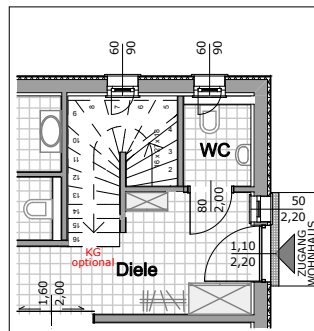

Außenmaße:	9,35 m x 11,70 m
Anbau:	2,75 m x 6,85 m
Wohnfläche:	104,787 m ²
Raumhöhe:	2,50 m
Dachform:	Satteldach mit Querdach
Dachneigung:	20°
Vordach:	100 cm

Ausbauvarianten:

außen komplett fertig

- Fenster 3-fach Verglasung
- Zellsulosedämmung in Außenwänden
- Rohbaustiege
- Dacheindeckung und Spenglerarbeiten

schlüsselfertig

- ab Oberkante Bodenplatte
- Luft-Wasser-Wärmepumpe
- Fußbodenheizung
- Parkettböden in Eiche

Raumnamen	Fläche
Bad	7,980
Diele	12,821
Kind 1	11,479
Kochen	8,191
Schlafen	16,463
Spels	2,774
Technik	4,747
WC	2,026
Wohnen/Essen	38,306
Terrasse	20,61 m²
Gesamt	104,787 m²

Grundriss Varianten

M 1:150

(mit Abgang Keller)

Teilunterkellerung

Grundriss Flachdach M 1:100

Raumnamen	Fläche
Bad	7,980
Diele	12,821
Kind 1	11,479
Kochen	8,191
Schlafen	16,463
Speis	2,774
Technik	4,747
WC	2,026
Wohnen/Essen	38,306
104,787 m²	

Grundriss Varianten M 1:150

(mit Abgang Keller)

Teilunterkellerung

- Außenmaße:** 9,35 m x 11,70 m
- Anbau:** 2,75 m x 6,85 m
- Wohnfläche:** 104,787 m²
- Raumhöhe:** 2,50 m
- Dachform:** Flachdach
- Dachneigung:** 2°
- Vordach:** -,- cm