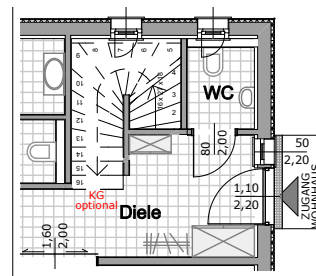

Außenmaße:	9,35 m x 11,70 m
Anbau:	2,75 m x 6,85 m
Wohnfläche:	104,787 m ²
Raumhöhe:	2,50 m
Dachform:	Satteldach mit Querdach
Dachneigung:	20°
Vordach:	100 cm

Ausbauvarianten:

außen komplett fertig

- Fenster 3-fach Verglasung
- Zellsulosedämmung in Außenwänden
- Rohbaustiege
- Dacheindeckung und Spenglerarbeiten

schlüsselfertig

- ab Oberkante Bodenplatte
- Luft-Wasser-Wärmepumpe
- Fußbodenheizung
- Parkettböden in Eiche

Raumnamen	Fläche
Bad	7,980
Diele	12,821
Kind 1	11,479
Kochen	8,191
Schlafen	16,463
Spels	2,774
Technik	4,747
WC	2,026
Wohnen/Essen	38,306
Terrasse	20,61 m²
Gesamt	104,787 m²

Grundriss Varianten

M 1:150

(mit Abgang Keller)

Teilunterkellerung

Grundriss Flachdach M 1:100

Raumnamen	Fläche
Bad	7,980
Diele	12,821
Kind 1	11,479
Kochen	8,191
Schlafen	16,463
Speis	2,774
Technik	4,747
WC	2,026
Wohnen/Essen	38,306
104,787 m²	

Grundriss Varianten M 1:150

(mit Abgang Keller)

Teilunterkellerung

- Außenmaße:** 9,35 m x 11,70 m
- Anbau:** 2,75 m x 6,85 m
- Wohnfläche:** 104,787 m²
- Raumhöhe:** 2,50 m
- Dachform:** Flachdach
- Dachneigung:** 2°
- Vordach:** -,- cm